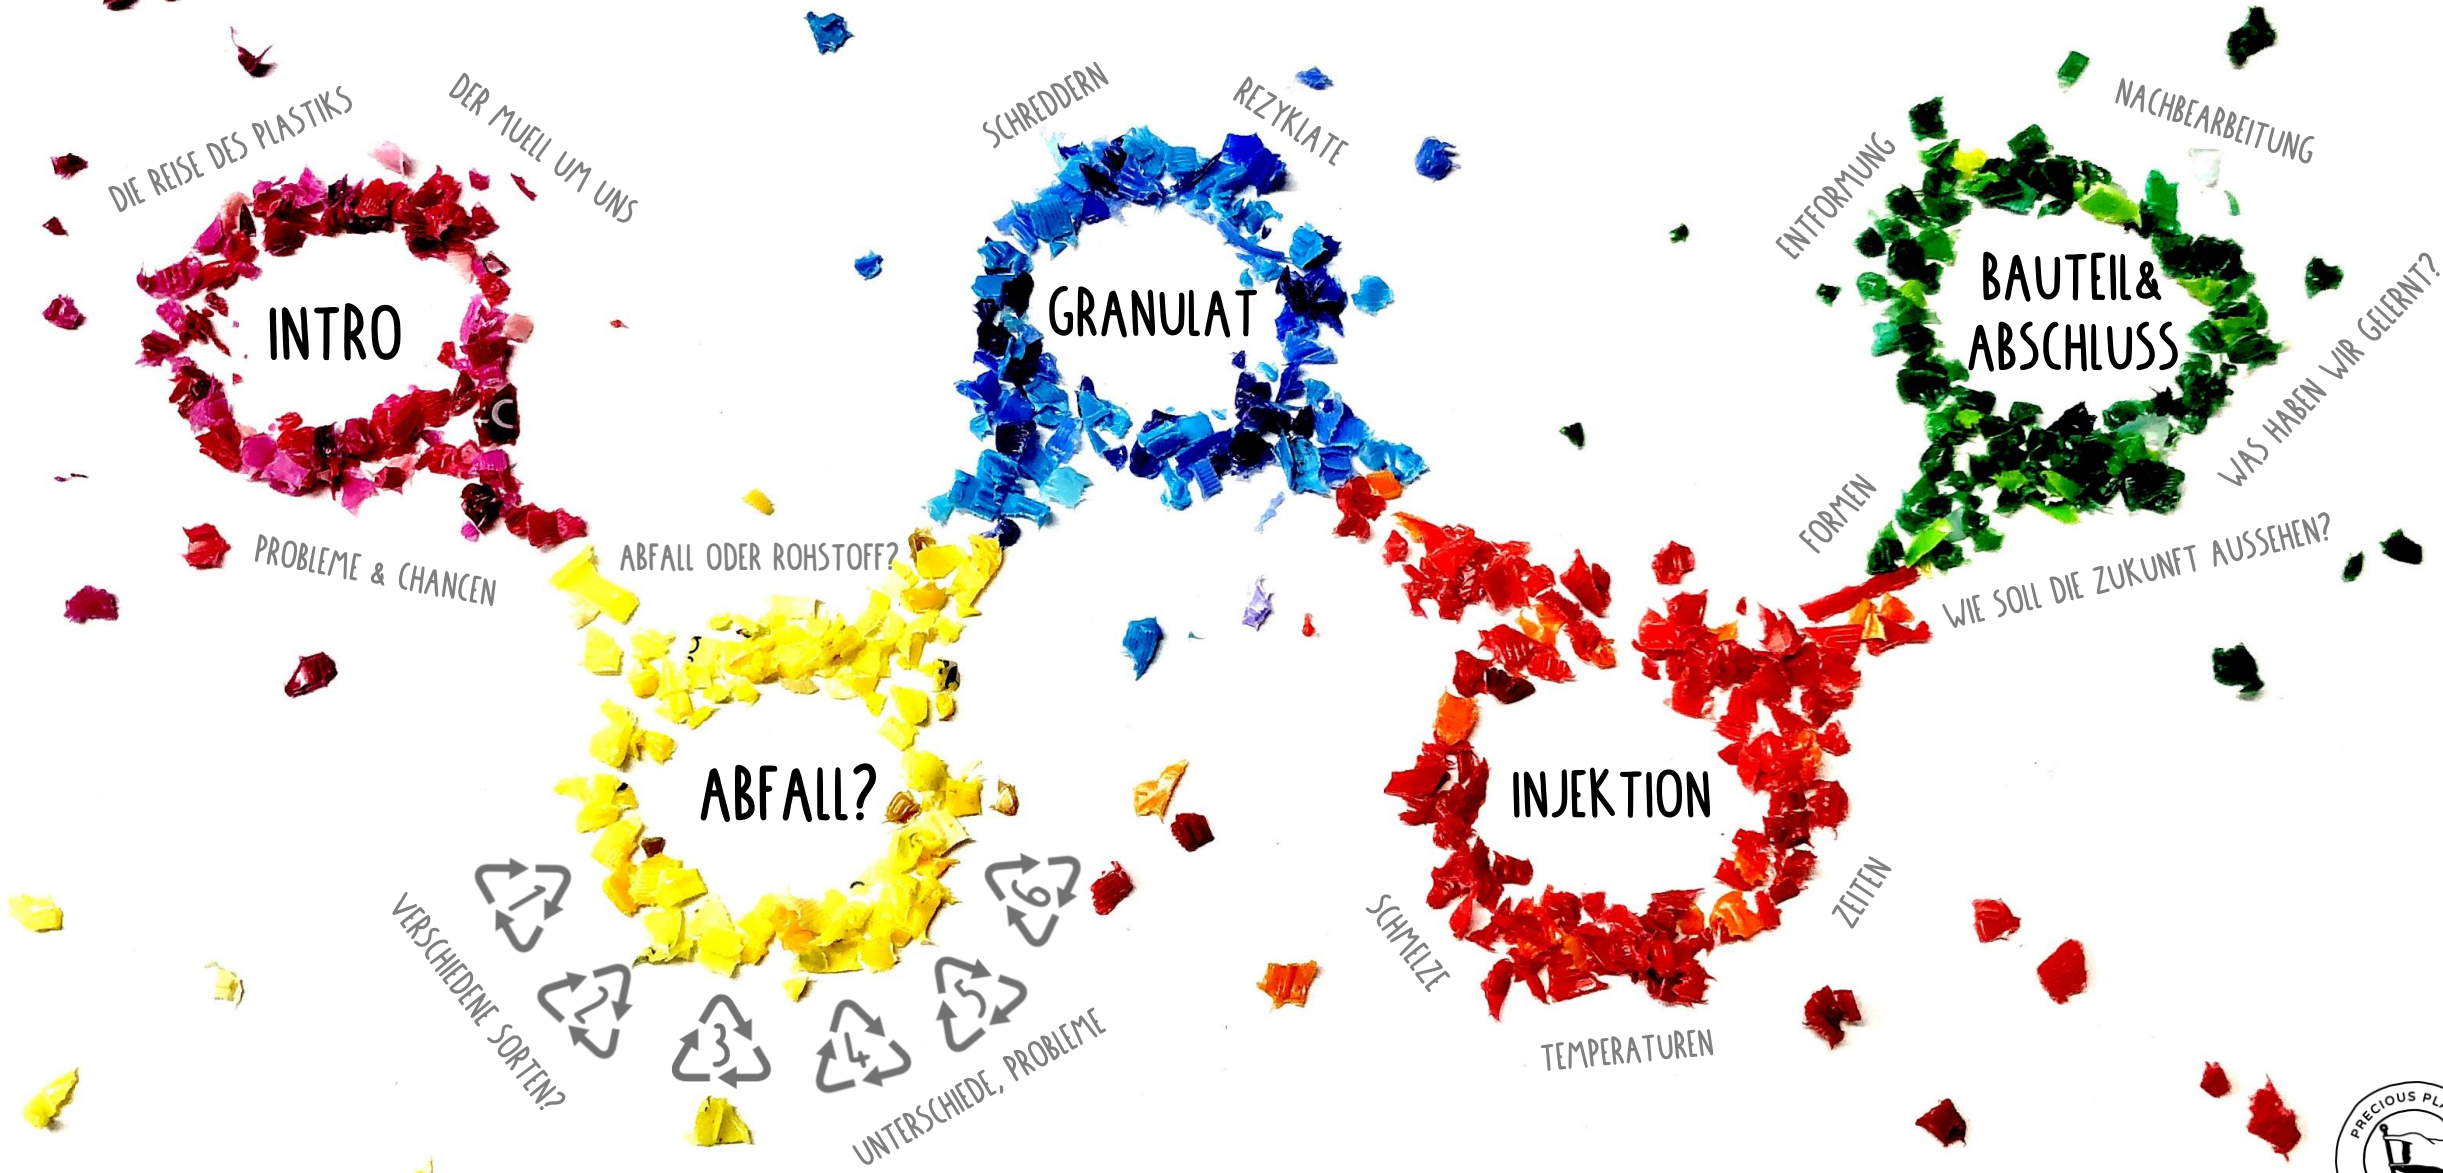

PLASTIK RECYCLING WORKSHOP

DAUER: 1,5 STUNDEN